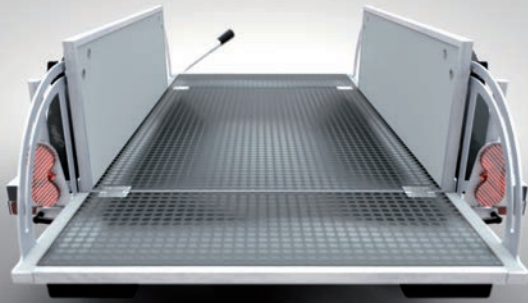

# Tough

80 kg Tragkraft  
... vielseitig & auflaufgebremst

Ladefläche geschlossen: 418x850 mm  
Ladefläche offen: 418x1.350 mm  
Länge mit Deichsel: 1.985 mm  
Länge ohne Deichsel: 1.019 mm  
Breite: 726 mm  
Höhe: 584 mm

Ladefläche geschlossen: 618x850 mm  
Ladefläche offen: 618x1.350 mm  
Länge mit Deichsel: 1.985 mm  
Länge ohne Deichsel: 1.019 mm  
Breite: 926 mm  
Höhe: 584 mm

80 kg Nutzlast

mit hydraulischer Auflaufbremse

in 2 Größen erhältlich

variable Ladungsfläche

mit verschließbarer, wasserdichter Abdeckung

Aufsätze für:  
Camping / großvolumige Lasten / Kinder / Hunde

...schon ab

**134,7** mtl.\*

### DER CAMPER-AUFSATZ

... Freizeit abseits der Straße -  
mitten rein in die Natur!

- kompakte Bauweise
- zusammenklappbar auf Sattelhöhe / volle Stehhöhe
- Auflaufbremse
- 50 cm über dem Boden schlafen
- für eine, zwei oder drei Personen
- kein umständlicher Zeltaufbau
- stabile Aluminium-Leichtbauplatten
- als Aufsatz für den Tough-Anhängen
- für Alltag, Beruf und Freizeit